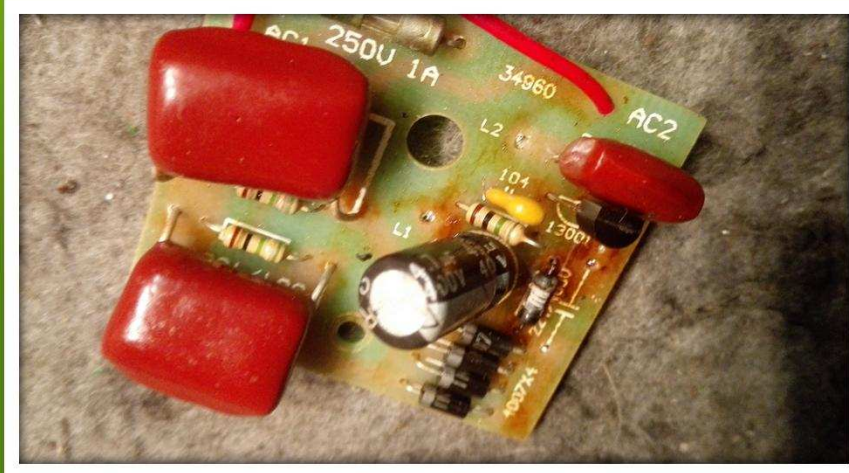

Mai

2017

www.repair-md.tk

MONTAG	DIENSTAG	MITTWOCH	DONNERSTAG	FREITAG	SAMSTAG	SONNTAG
1	2	3 Repair-Café MD 15:00-17:00 Uhr im Pik ASZ	4	5	6	7
8	9	10 Werkstatt*	11	12	13	14
15	16	17 Repair-Café MD 15:00-17:00 Uhr im Pik ASZ	18	19	20	21
22	23	24 Werkstatt*	25	26	27	28
29	30	31 Repair-Café MD 15:00-17:00 Uhr im Pik ASZ	1	2	3	4
5	6	7	8	9	10	11